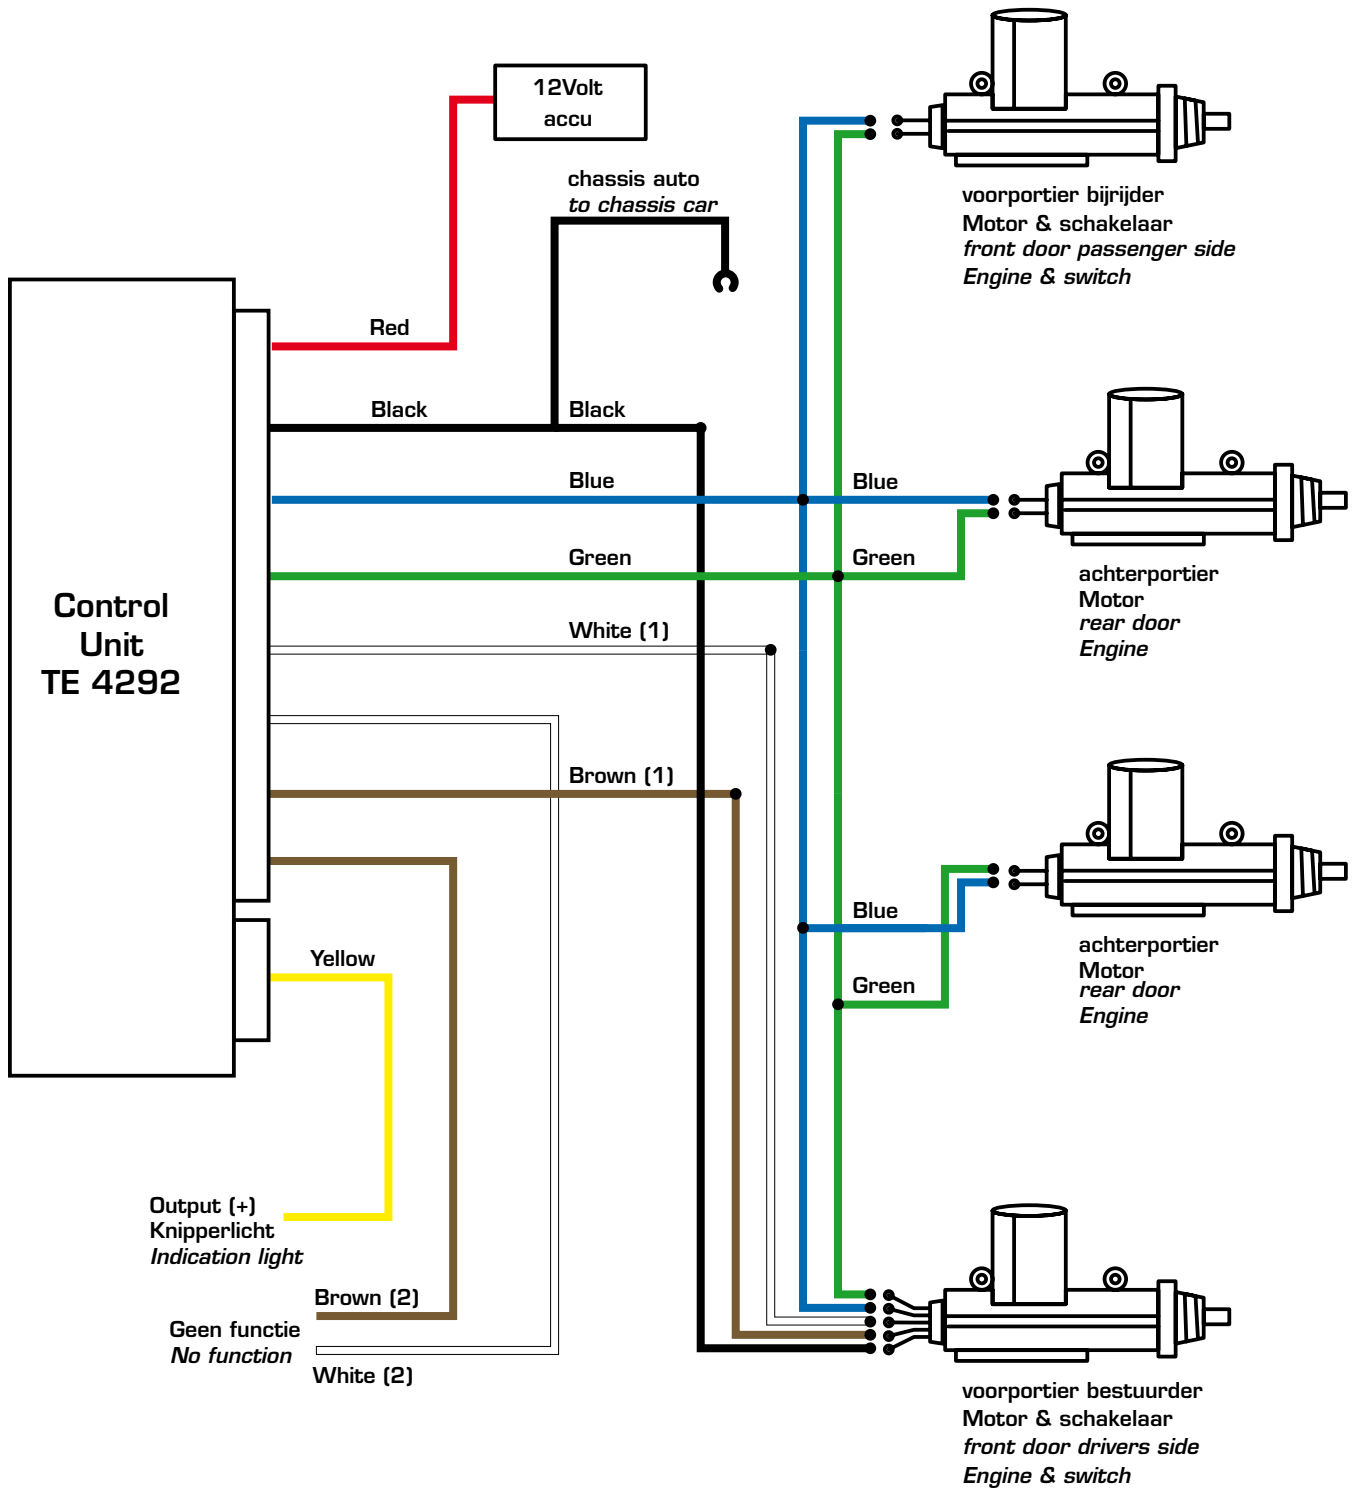

## TE 4292

**Eerst lezen voordat u begint aan de montage! / Read this before starting the installation!**

AutoStyle is niet verantwoordelijk voor vervolgschade die voortvloeit uit verkeerde montage!  
AutoStyle is not responsible for consequential damages resulting from incorrect installation!

## TE 4292

### Installatievoorbeeld verbindingblok Installation example connection piece