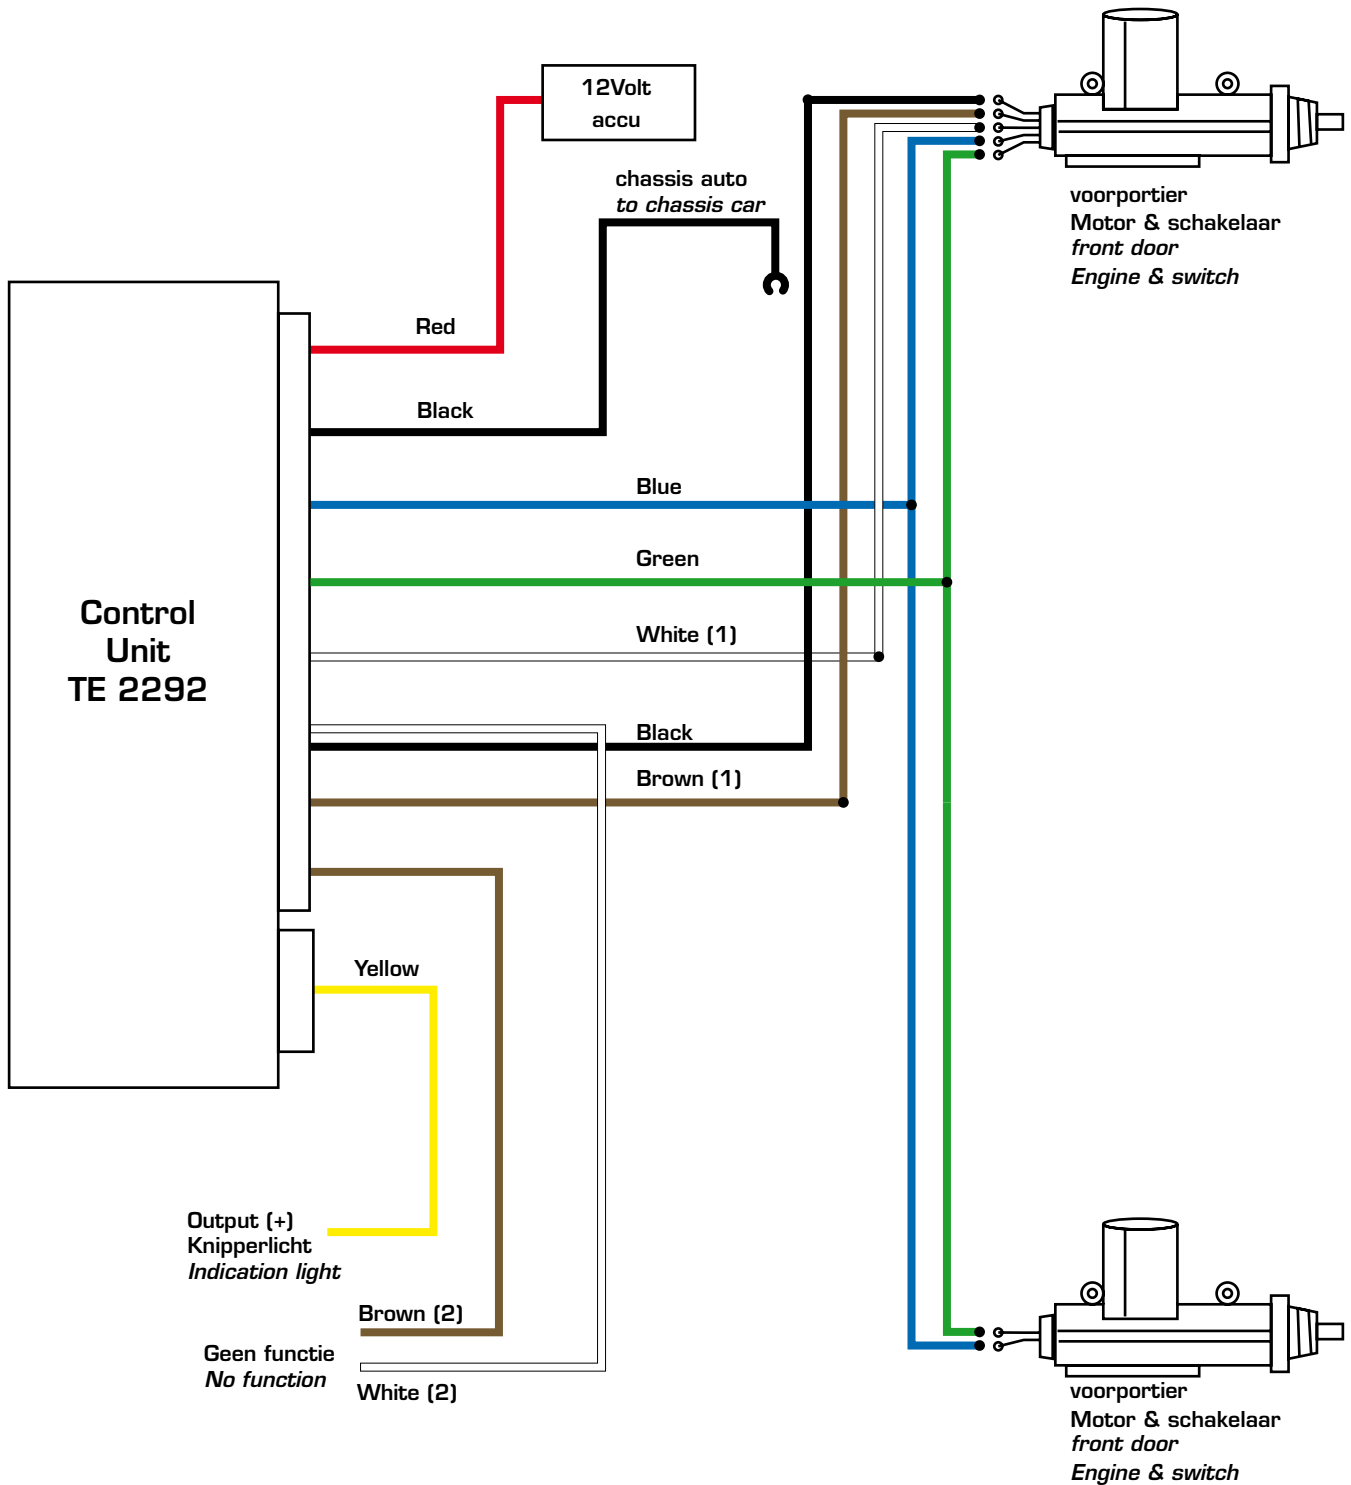

TE 2292

Eerst lezen voordat u begint aan de montage! / Read this before starting the installation!

AutoStyle is niet verantwoordelijk voor vervolgschade die voortvloeit uit verkeerde montage!
AutoStyle is not responsible for consequential damages resulting from incorrect installation!

TE 2292

Installatievoorbeeld motor Installation example

goed / correct

fout / wrong

goed / correct

fout / wrong

TE 2292

Installatievoorbeeld verbindingblok Installation example connection piece

Bewegingstraject afstellen Adjusting the direction of movement

2 Draads motor
2 Wired engine

Volledige beweging
Complete movement

5 Draads motor
5 Wired engine

Volledige beweging
Complete movement