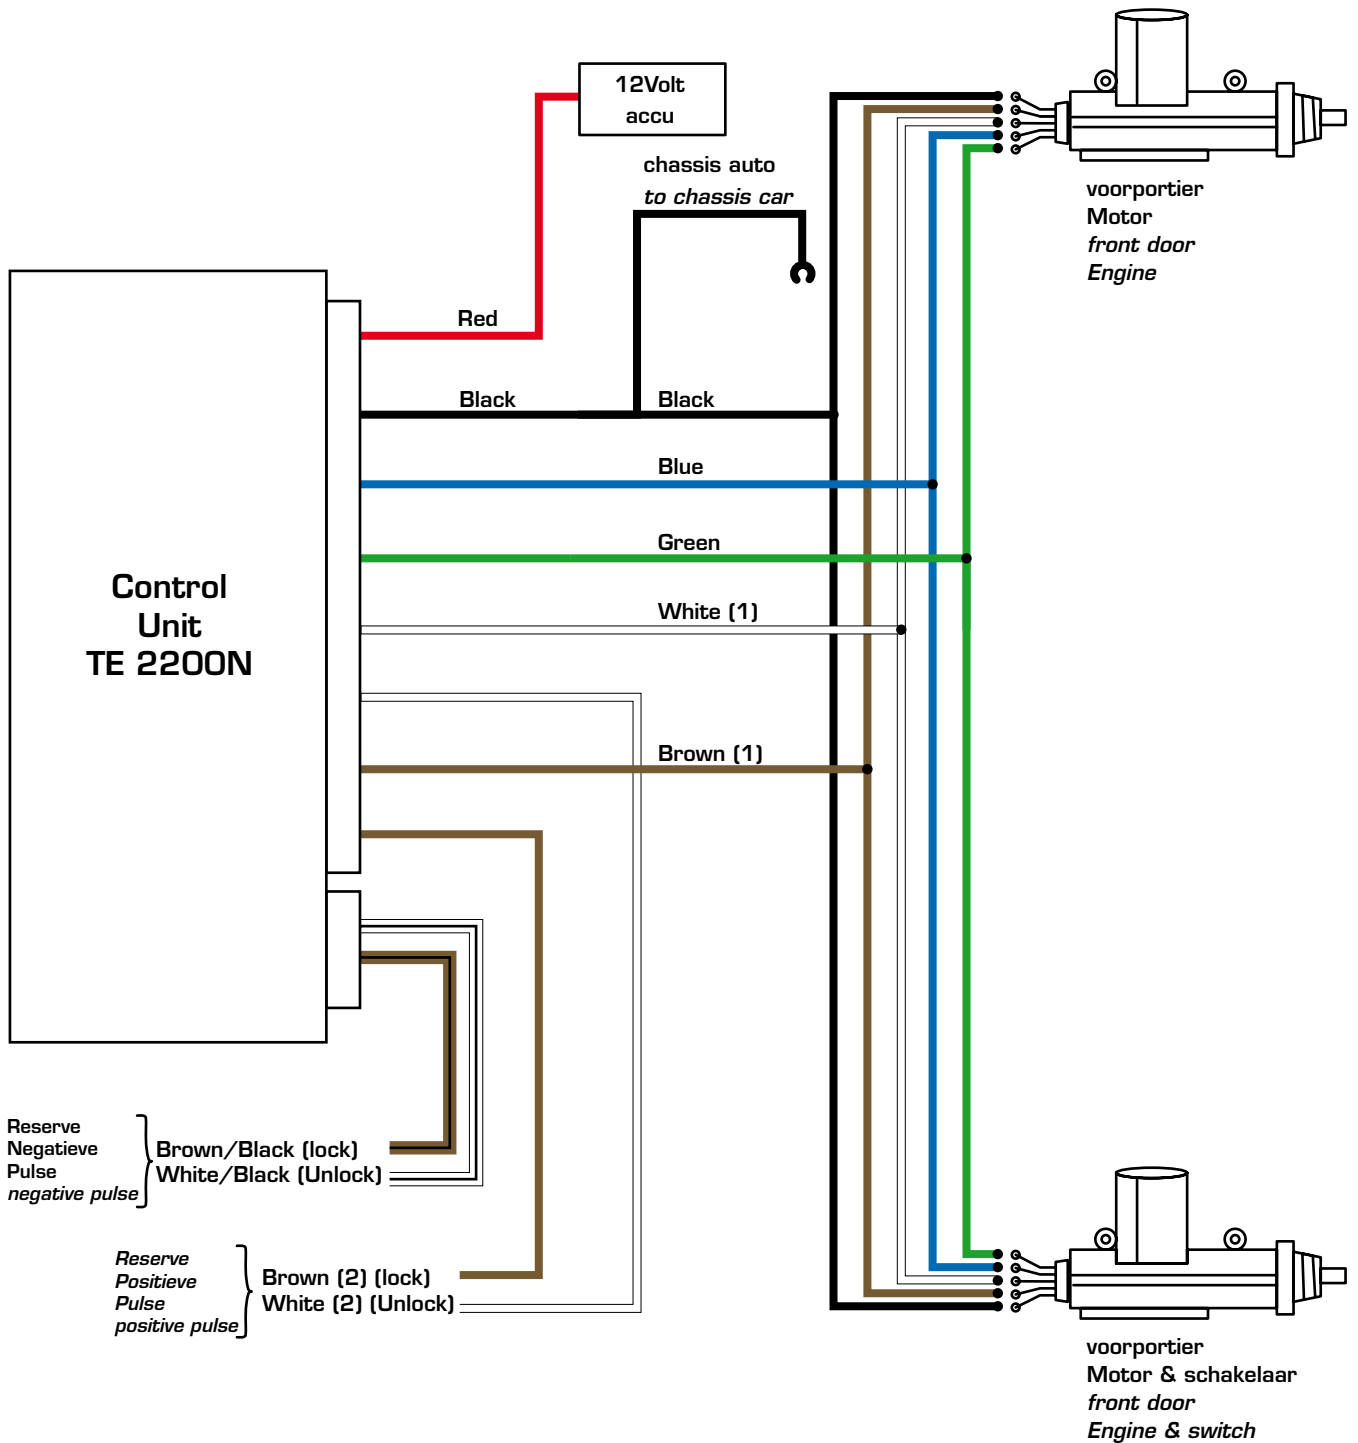

TE 2200N

Eerst lezen voordat u begint aan de montage! / Read this before starting the installation!

AutoStyle is niet verantwoordelijk voor vervolgschade die voortvloeit uit verkeerde montage!
AutoStyle is not responsible for consequential damages resulting from incorrect installation!

TE 2200N

Installatievoorbeeld motor Installation example

goed / correct

fout / wrong

goed / correct

fout / wrong

TE 2200N

Installatievoorbeeld verbindingblok Installation example connection piece